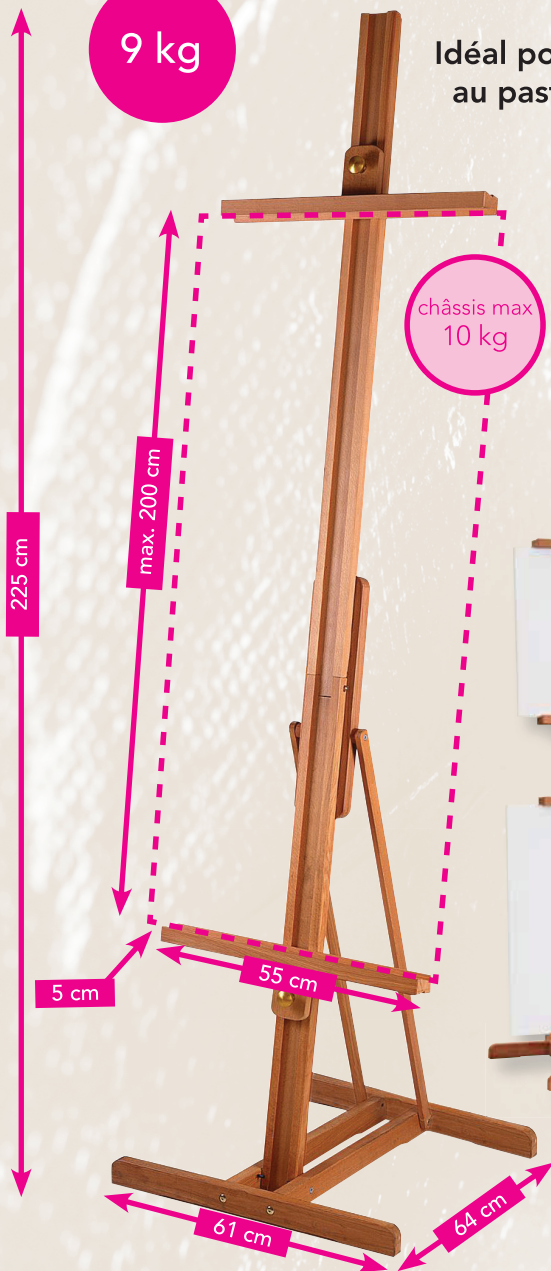

MABEF

M400071 Chevalet à Lyre transformable en table

Vidéo d'installation
et mode d'emploi

9 kg

Idéal pour le travail
au pastel et fusain

SAVOIR FAIRE
Depuis sa création en 1948, MABEF met son expérience et son savoir-faire au service des artistes pour leur offrir la **meilleure qualité**.

châssis max
10 kg

Possibilité de rajouter
un porte toile
pour travailler
sur deux châssis

Inclinable vers l'avant
pour éviter que la
poussière de pastel
ou de fusain se
dépose sur la toile

20° | 5°

Transformable en table pour
travailler à l'horizontale